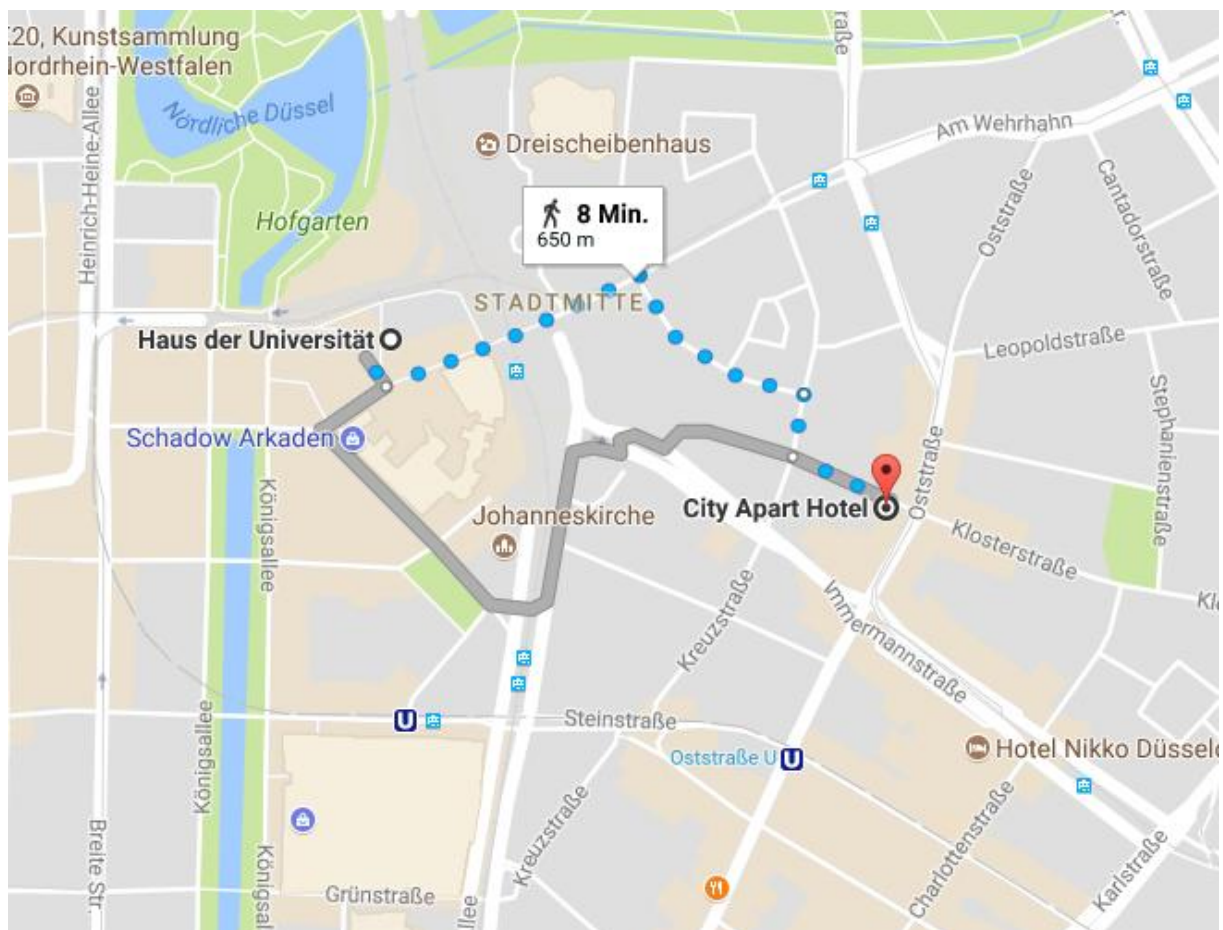

### Anfahrt:

<http://www.hdu.hhu.de/kontakt-und-service/kontaktanfahrt/lage-und-anreise-haus-der-universitaet-d-innenstadt.html>

#### **City Apart Hotel**

Adresse: Klosterstraße 53, 40211 Düsseldorf

Telefon: +49 211 936020

Webseite: <http://www.city-apart-hotel.de/>

## Hotel Düsseldorf Mitte

Adresse: Graf-Adolf-Straße 60, 40210 Düsseldorf

Telefon: 0211 1697860

Webseite: <https://www.amanogroup.de/de/hotels/duesseldorf-mitte/>

## A&O Düsseldorf Hauptbahnhof

Adresse: Corneliusstraße 9, 40215 Düsseldorf

Telefon: +49 211 339944800

Webseite: <https://www.aohostels.com/de/duesseldorf/duesseldorf-hauptbahnhof/>