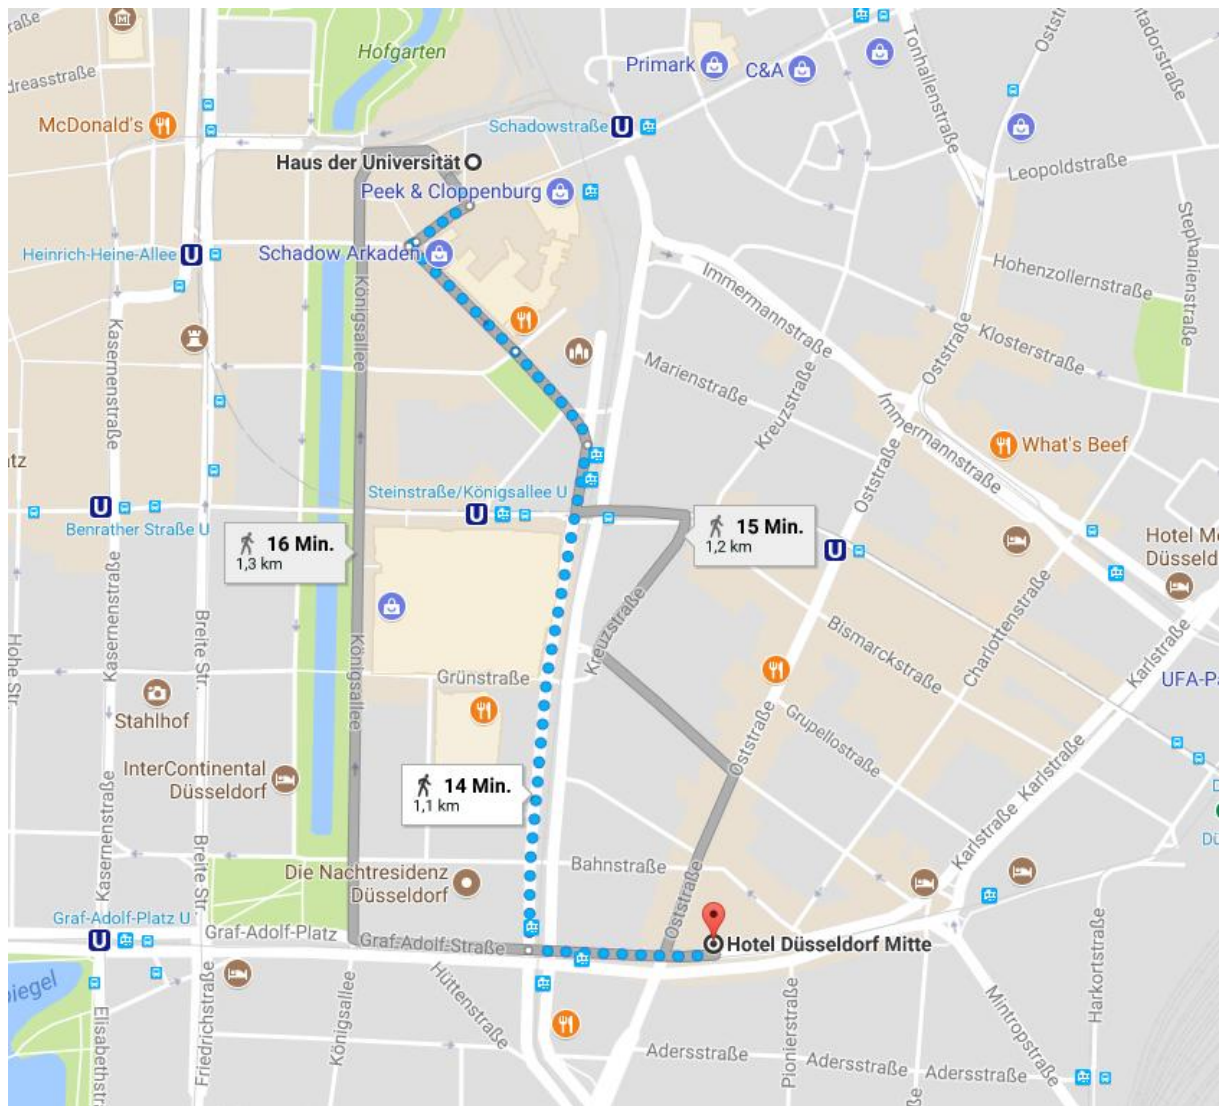

### Anfahrt:

<http://www.hdu.hhu.de/kontakt-und-service/kontaktanfahrt/lage-und-anreise-haus-der-universitaet-d-innenstadt.html>

## Hotel Düsseldorf Mitte

Adresse: Graf-Adolf-Straße 60, 40210 Düsseldorf

Telefon: 0211 1697860

Webseite: <https://www.amanogroup.de/de/hotels/duesseldorf-mitte/>